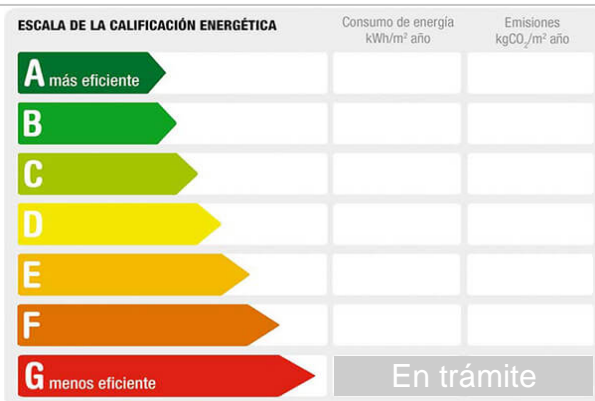

SARA

INMOBILIARIA

Referencia: **382-255**

Tipo inmueble: Dúplex

Operación: Venta

Precio: **336.000 €**

Estado: Buen estado

Dirección: SANTA GEMA

Población: Aguadulce

Provincia: Almería

Cod. postal: 04720

Zona: aguadulce norte

M² construidos: 240	Garajes: 1	M² terraza: 35
Terraza(s): 2	Dormitorios: 3	Baños: 3

Descripción:

Se vende casa triplex en Aguadulce , mejor zona de Almería, dispone de tres dormitorios, tres baños gran salón comedor, cocina independiente con su patio. En la primera planta tenemos gran garaje cochera, segunda planta tenemos el salón y la cocina y un baño. Y la tercera planta tenemos los tres dormitorios y dos baños. La vivienda está amueblada y se encuentra en una zona muy tranquila. Para más información llamar o whatsapp